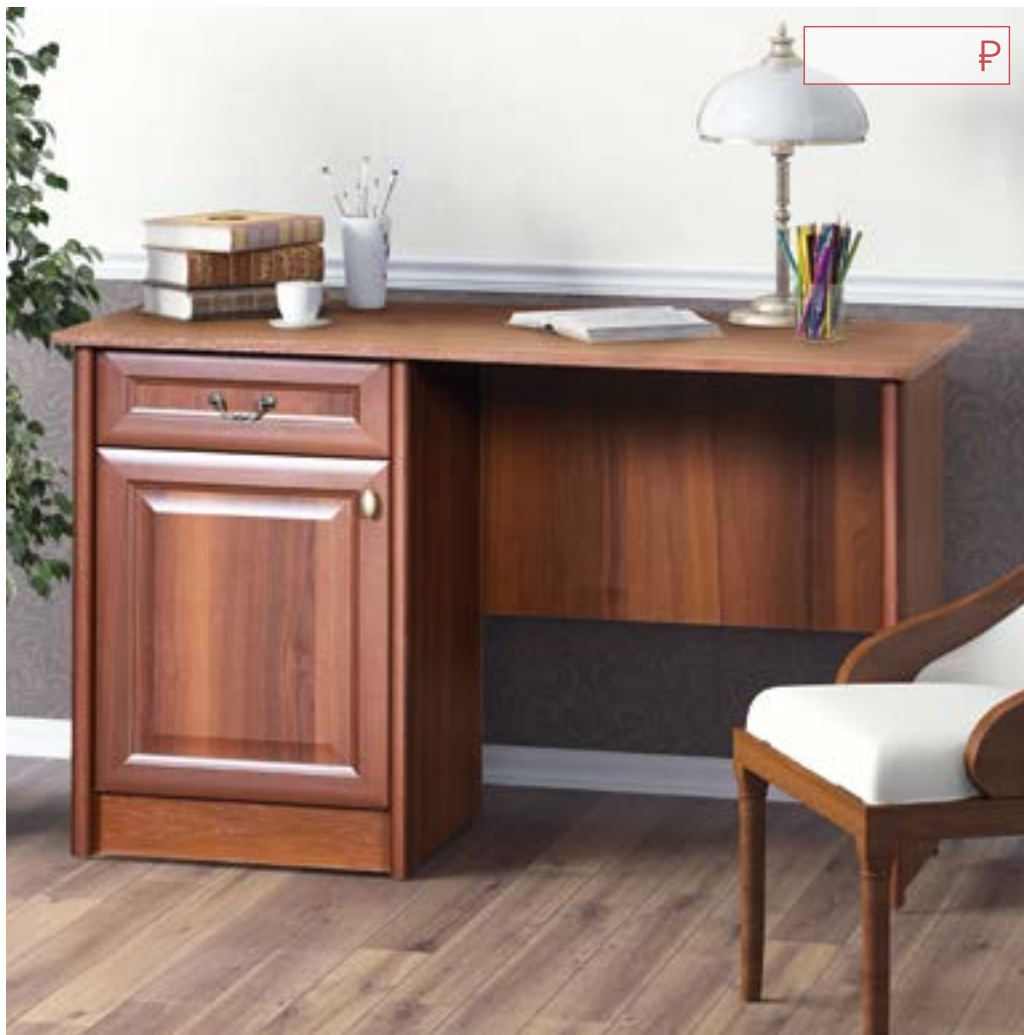

Композиция 19 ЯН-45 (Стол письменный) Цвет «Орех Пегас»

Габаритный размер: 750x1200x600 (ВxШxГ)