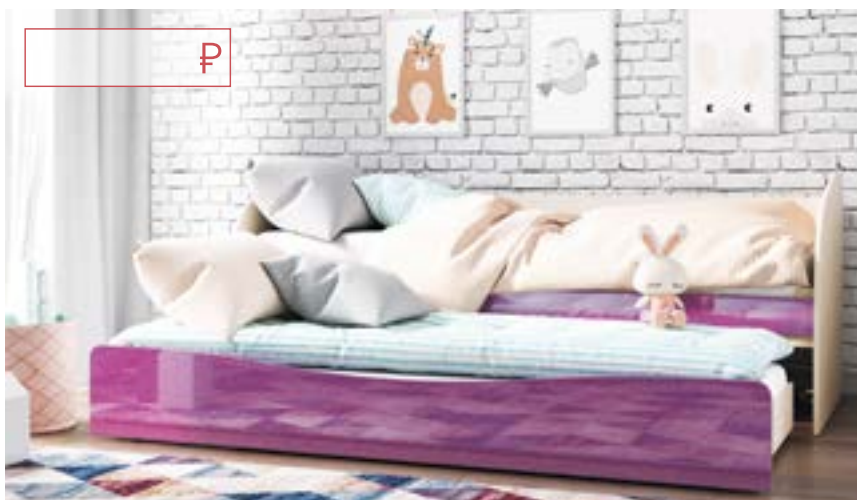

Кроватка с выкатным спальным местом

Корпус ЛДСП
Дуб беленый

Фасад МДФ
Лайм металлик

Фасад МДФ
Сиреневый металлик

Фасад МДФ
Синий металлик

Фасад МДФ
Ваниль металлик

Фасад МДФ
Оранже металлик

Цвет «Сиреневый металлик»