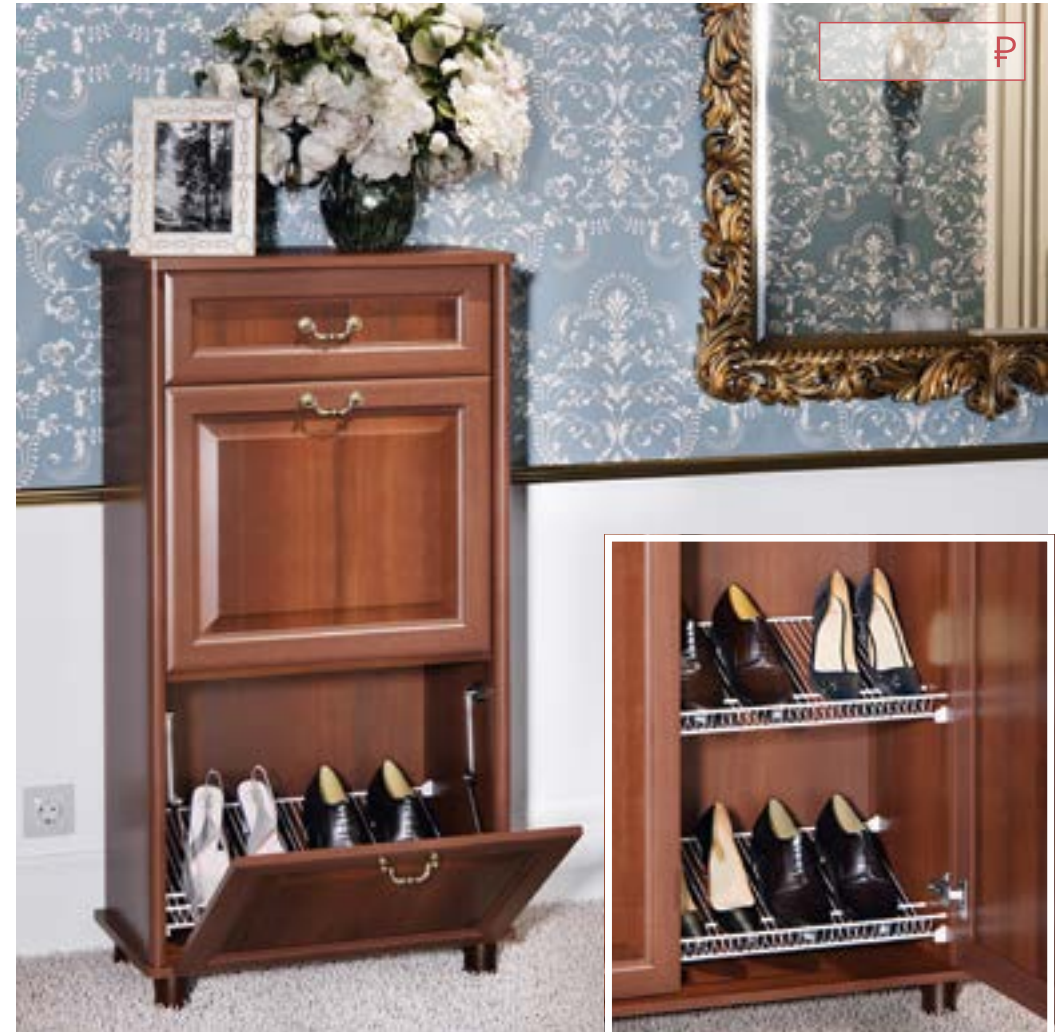

Композиция 5 ЯН-60

Цвет «Орех Пегас»

Габаритный размер: 1175x613x375 (ВxШxГ)