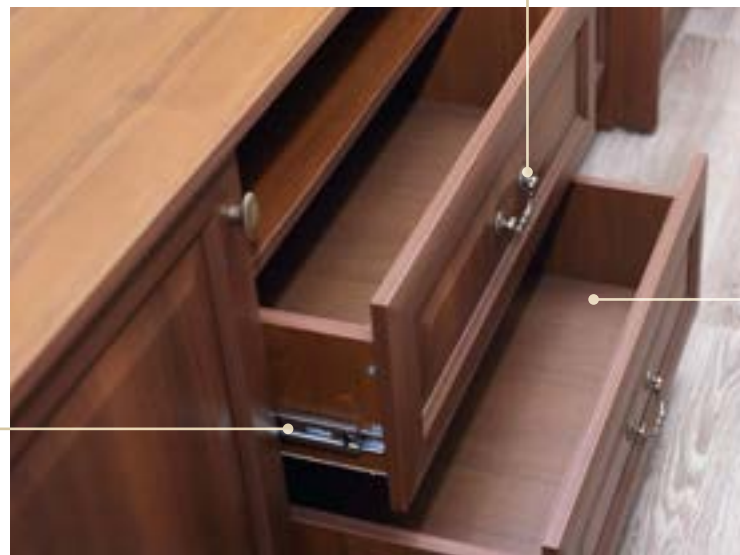

Особенности коллекции

Задние стенки и днища ящиков изготовлены из плиты ДВП толщиной 3,2 мм в цвет корпуса

Направляющие полного выдвижения