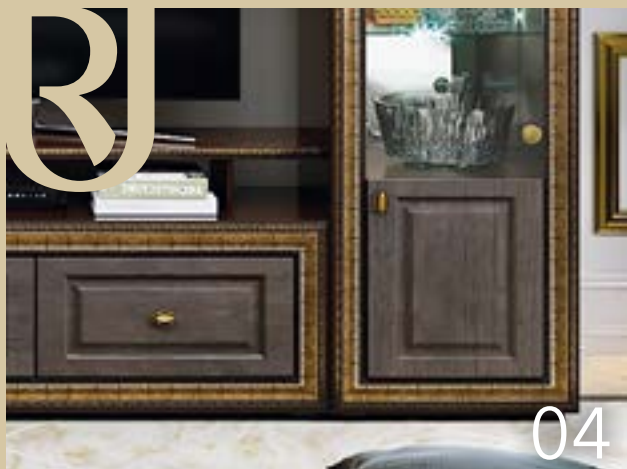

Коллекция
Версаль

(модульная система для всей квартиры)