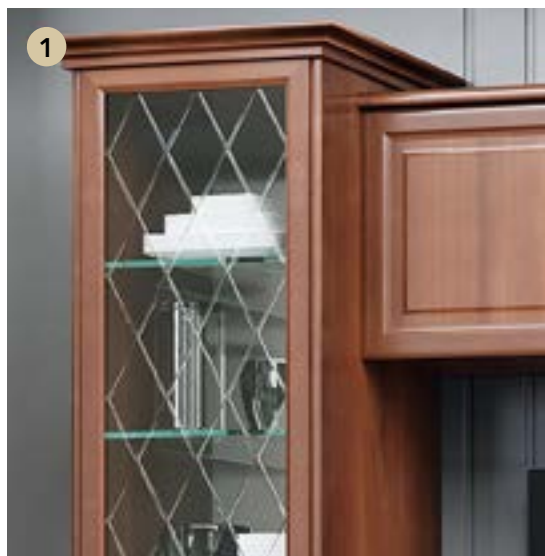

1

2

2 вида стеклянных фасадов:
1) с лазерной гравировкой
2) декоративный витраж

ЯН-01
Шкаф для одежды
с карнизом:
2295x954x580 (ВxШxГ)
без карниза:
2260x884x545 (ВxШxГ)

ЯН-02
Шкаф для одежды
с карнизом:
2295x516x580 (ВxШxГ)
без карниза:
2260x446x545 (ВxШxГ)