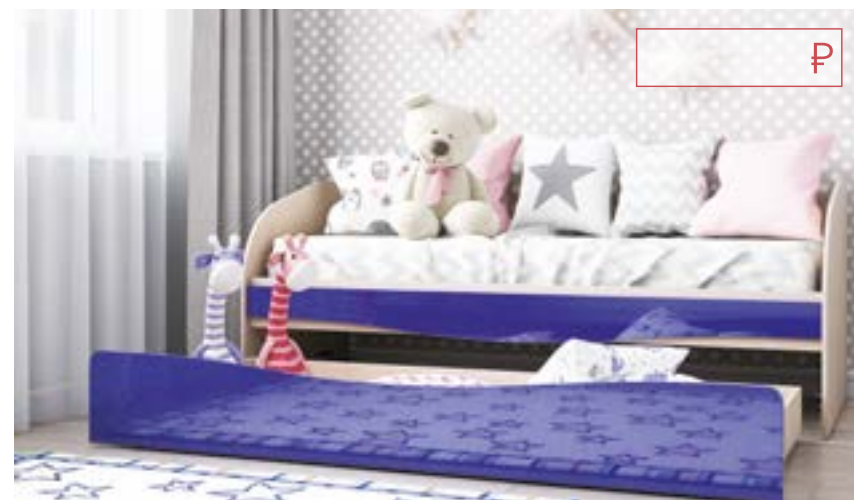

Цвет «Синий металлик»

Габаритный размер: 800x2032x856 (ВxШxГ); Спальное место (верх): 800x2000;
Спальное место (низ): 800x1860